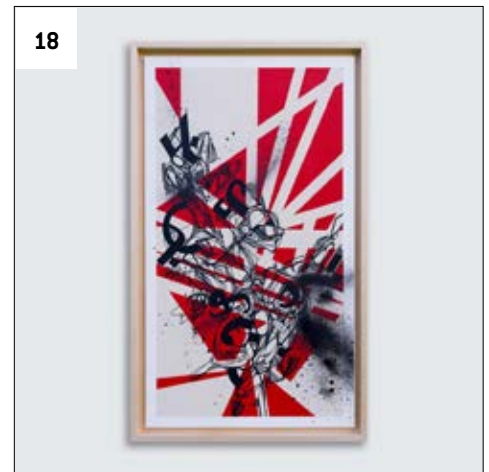

„Fenster 3“
2017 / 22,5 x 22,5 cm
Acrylic, Charcoal and Spray Paint on cardboard
Standard glass frame
€ 150,00 (inkl. 7% MwSt. / € 9,81)

„Typogenesis 17, 04“
2017 / 38,5 x 65 cm
Marker and Spray Paint on Kömacel board
Limewood frame
€ 390,00 (inkl. 7% MwSt. / € 25,51)