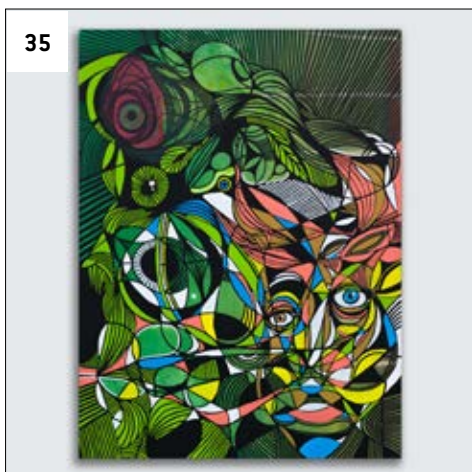

31
„Brother Nature“
 2017 / 32,5 x 42,5 cm
 Calligraphy pen on paper
 Boesner Uno Glass frame
 € 350,00 (inkl. 7% MwSt. / € 22,90)

32
„Diosa“
 2017 / 42,5 x 32,5 cm
 Calligraphy pen on paper
 Boesner Uno Glass frame
 € 350,00 (inkl. 7% MwSt. / € 22,90)

33
„Sleeping Muse“
 2017 / 32,5 x 42,5 cm
 Calligraphy pen on paper
 Boesner Uno Glass frame
 € 350,00 (inkl. 7% MwSt. / € 22,90)

34
„Totem“
 2020 / 40 x 120 cm
 Acrylic, Marker on Canvas
 no frame
 € 1550,00 (inkl. 7% MwSt. / € 101,40)