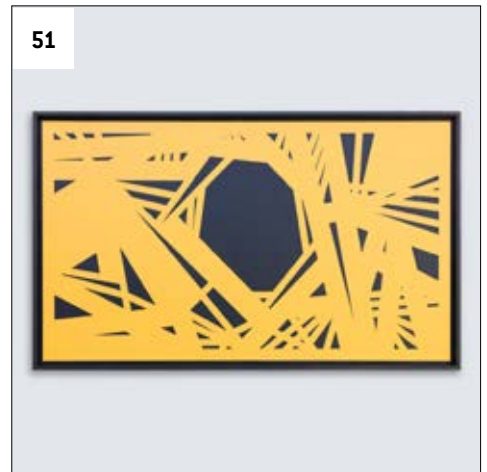

48
„MAP 16, 01“
2016 / 65 x 73 cm
Aerosol on Koemacel board
limewood frame
€ 380,00 (inkl. 7% MwSt. / € 24,86)

51
„MAP 17, 02“
2017 / 108 x 65 cm
Aerosol on Koemacel board
limewood frame (vintage black)
€ 700,00 (inkl. 7% MwSt. / € 45,79)