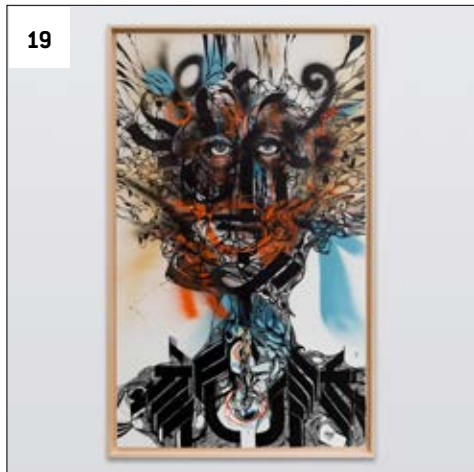

„Typogenesis 17, 02“
2017 / 38,5 x 65 cm
Marker and Spray Paint on Kömacel board
Limewood frame
€ 390,00 (inkl. 7% MwSt. / € 25,51)

„I am“
2017 / 65 x 108 cm
Marker and spray paint on Kömacel board
Limewood frame
€ 1850,00 (inkl. 7% MwSt. / € 121,03)