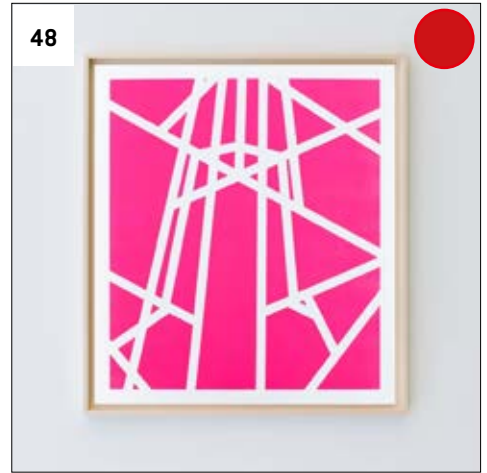

45
„Genesis 20, 08“
2020 / 22,5 x 22,5 cm
Ink on screenboard
Standard frame
€ 150,00 (inkl. 7% MwSt. / € 9,81)

48
„MAP 16, 01“
2016 / 65 x 73 cm
Aerosol on Koemacel board
limewood frame
€ 380,00 (inkl. 7% MwSt. / € 24,86)